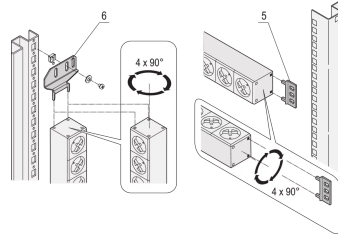

60110-353 SCHUKO-STECKDOSENLEISTE MIT WIELAND®-ANSCHLUSS, 19 ZOLL, SCHWARZ, MIT ÜBERSTROMSCHUTZ

PRODUKTBESCHREIBUNG

Einbauhöhe 1 HE

Ausgang mit SCHUKO-Buchsen

Eingang mit Wieland® GST 18-Stecker

Die Einbauorientierung kann während der Installation in 90°-Schritten angepasst werden

Horizontale oder vertikale Montage

Konform zu DIN 57620

PRODUKTMERKMALE

Steckdosentyp: SCHUKO

Anzahl Steckdosen: 6

Farbe: Schwarz

Mit Schalter: Nein

Länge: 438,5 mm

Wechselspannung: 230-V

Funktion: Überstromschutz

Tiefe: 44 mm

ZUSÄTZLICHE PRODUKTDDETAILS

Modulares, kompaktes PDU mit vielen Funktionselementen. Mit einem 1 HE x 1 HE Aluminiumgehäuse kann die PDU leicht in ein Schrank mit UTE-Ausgängen integriert werden. Der Wieland-Anschluss ermöglicht die einfache Kombination mit verschiedenen Netzkabeln.