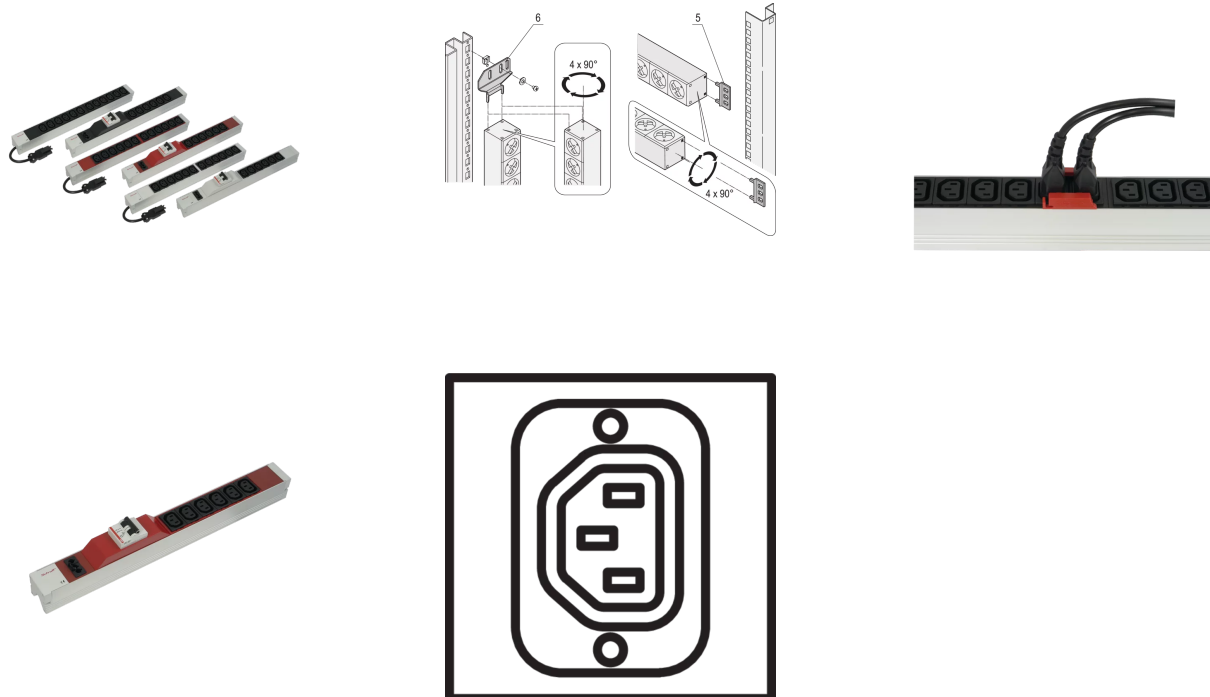

60110-349 STECKDOSENLEISTE, IEC C13, MIT WIELAND®-EINGANG, C13, 6 BUCHSEN, 19", WEISS, MIT ÜBERSTROMSCHUTZ

PRODUKTBESCHREIBUNG

Eingang mit Wieland® GST 18-Stecker

Einbauhöhe 1 HE

Gemäß IEC 60320

Horizontale oder vertikale Montage

Ausgang mit IEC 60320 C13-Buchsen

Die Einbauorientierung kann während der Installation in 90°-Schritten angepasst werden

PRODUKTMERKMALE

Steckdosentyp: IEC C13

Anzahl Steckdosen: 6

Farbe: Grau

Mit Schalter: Nein

Länge: 438,5 mm

Wechselspannung: 230-V

Funktion: Überstromschutz

Tiefe: 44 mm

ZUSÄTZLICHE PRODUKTDDETAILS

Modulares, kompaktes PDU mit vielen Funktionselementen. Mit einem 1 HE x 1 HE Aluminiumgehäuse kann die PDU leicht in ein Schrank mit UTE-Ausgängen integriert werden. Der Wieland-Anschluss ermöglicht die einfache Kombination mit verschiedenen Netzkabeln.