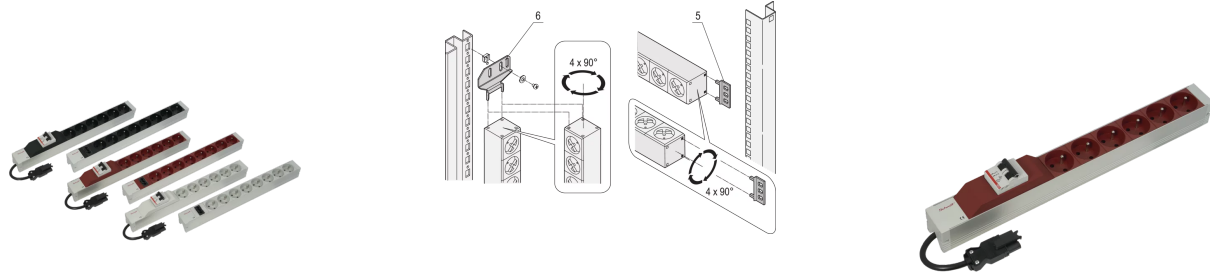

60110-347 UTE-STECKDOSENLEISTE MIT WIELAND®-STECKER, 8 STECKDOSENEINSÄTZEN, 19-ZOLL, SCHWARZ

PRODUKTBESCHREIBUNG

Eingang mit Wieland® GST 18-Stecker

Die Einbauorientierung kann während der Installation in 90°-Schritten angepasst werden

Ausgang mit UTE-Buchsen

Horizontale oder vertikale Montage

Einbauhöhe 1 HE

Gemäß NFC 61-303

PRODUKTMERKMALE

Steckdosentyp: UTE

Anzahl Steckdosen: 8

Farbe: Schwarz

Mit Schalter: Nein

Länge: 438,5 mm

Wechselspannung: 230-V

Tiefe: 44 mm

ZUSÄTZLICHE PRODUKTDDETAILS

Modulares, kompaktes PDU mit vielen Funktionselementen. Mit einem 1 HE x 1 HE Aluminiumgehäuse kann die PDU leicht in ein Schrank mit UTE-Ausgängen integriert werden. Der Wieland-Anschluss ermöglicht die einfache Kombination mit verschiedenen Netzkabeln.