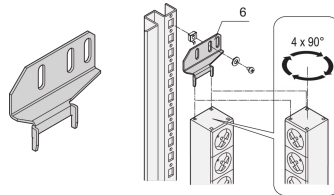

60110-283 STECKDOSENLEISTE, IEC, 3-PHASIG, 16 A, IEC 60309 PLUG, 18 X IEC C13

PRODUKTBESCHREIBUNG

Steckdosenleisten mit IEC-Buchsen gemäß IEC 60320

Montage vertikal

Die Einbauorientierung kann während der Installation in 90°-Schritten angepasst werden

Anschlussleitung 2 m

Einbauhöhe 1 HE

PRODUKTMERKMALE

Steckdosentyp: IEC C13

Anzahl Steckdosen: 18

Farbe: Grau; Schwarz; Rot

Mit Schalter: Nein

Länge: 947,5 mm

Wechselspannung: 400-V

Tiefe: 44 mm

Höhe: 44 mm

ZUSÄTZLICHE PRODUKTDDETAILS

Modulares, kompaktes PDU mit vielen Funktionselementen. Mit einem 1 HE x 1 HE großen Aluminiumgehäuses kann die PDU leicht in ein Schrank mit IEC C13 und C19 Ausgängen mit 3 Phasen-Eingang integriert werden.