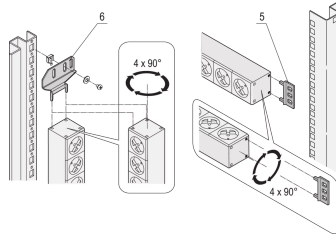

60110-245 BS-STECKDOSENLEISTE, 6 BUCHSEN, 19", MIT SCHALTER

PRODUKTBESCHREIBUNG

Horizontale oder vertikale Montage

Die Einbauorientierung kann während der Installation in 90°-Schritten angepasst werden

Gemäß BS 1363

Einbauhöhe 1 HE

230 V, 13 A

Anschlussleitung 2 m mit BS-Stecker (Sicherung integriert)

GB-Ausgangsbuchsen

PRODUKTMERKMALE

Steckdosentyp: BS

Anzahl Steckdosen: 6

Farbe: Grau

Mit Schalter: Ja

Länge: 438,5 mm

Wechselspannung: 230-V

Tiefe: 44 mm

ZUSÄTZLICHE PRODUKTDDETAILS

Modulares, kompaktes PDU mit vielen Funktionselementen. Mit einem 1 HE x 1 HE Aluminiumgehäuse kann die PDU leicht in ein Schrank mit britischen Steckdosen integriert werden.