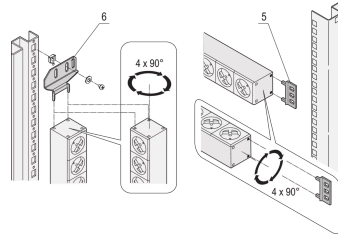

60110-226 UTE STECKDOSENLEISTE, 12 STECKEREINSÄTZE MIT SCHALTER

PRODUKTBESCHREIBUNG

230 V, 16 A

Gemäß NFC 61-303

Steckdosenleiste mit UTE-Buchsen

Einbauhöhe 1 HE

Horizontale oder vertikale Montage

Connecting cable 2 m, with SCHUKO/UTE plug

Die Einbauorientierung kann während der Installation in 90°-Schritten angepasst werden

PRODUKTMERKMALE

Steckdosentyp: UTE

Anzahl Steckdosen: 12

Farbe: Grau

Mit Schalter: Ja

Länge: 947,5 mm

Wechselspannung: 230-V

Tiefe: 44 mm

ZUSÄTZLICHE PRODUKTDDETAILS

Modulares, kompaktes PDU mit vielen Funktionselementen. Mit einem 1 HE x 1 HE Aluminiumgehäuse kann die PDU leicht in ein Schrank mit UTE-Ausgängen integriert werden.