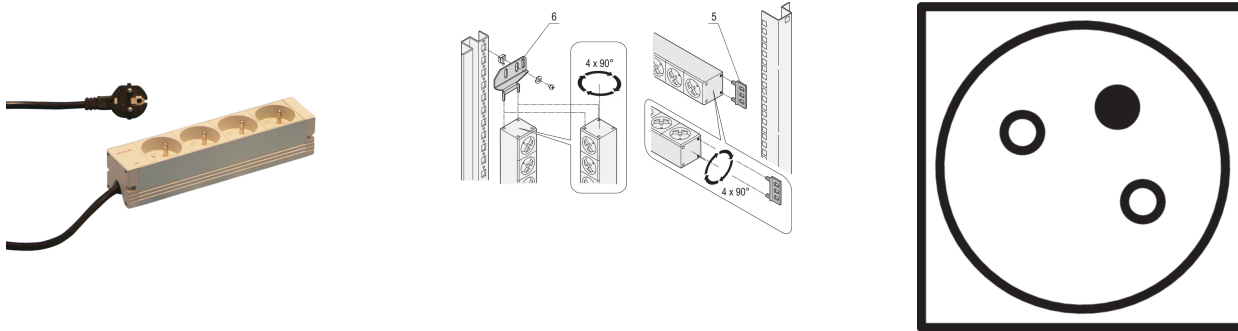

## 60110-220 STECKDOSENLEISTE, UTE, 4 BUCHSEN, 10"

### PRODUKTBESCHREIBUNG

230 V, 16 A

Gemäß NFC 61-303

Steckdosenleiste mit UTE-Buchsen

Einbauhöhe 1 HE

Horizontale oder vertikale Montage

Connecting cable 2 m, with SCHUKO/UTE plug

Die Einbauorientierung kann während der Installation in 90°-Schritten angepasst werden

### PRODUKTMERKMALE

Steckdosentyp: UTE

Anzahl Steckdosen: 4

Farbe: Grau

Mit Schalter: Nein

Länge: 210 mm

Wechselspannung: 230-V

Tiefe: 44 mm

## ZUSÄTZLICHE PRODUKTDDETAILS

---

Modulares, kompaktes PDU mit vielen Funktionselementen. Mit einem 1 HE x 1 HE Aluminiumgehäuse kann die PDU leicht in ein Schrank mit UTE-Ausgängen integriert werden.

Befestigungswinkel zur vertikalen Montage bitte separat bestellen.