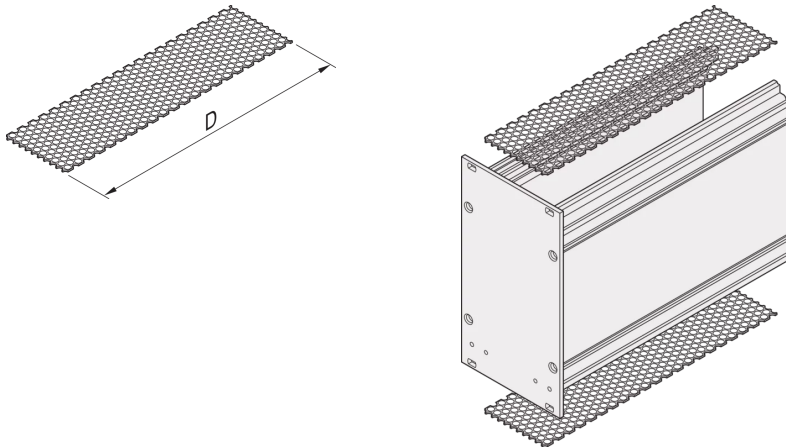

34813-962 ABDECKPLATTE FÜR KASSETTEN MIT PERFORATION, 12 TE, 227 MM

PRODUKTBESCHREIBUNG

Luftdurchsatz im Perforationsfeld ca. 65 %

Deckblech wird oben und unten zwischen den Seitenwänden eingeschoben

Leiterplatte nur an Slot 1 möglich

PRODUKTMERKMALE

Produkttyp: Frontplatten

Typ: Abdeckplatte, perforiert

Passend zu: Kassetten

Breite: 12 TE

Tiefe: 227 mm

Länge: 220 mm

Anzahl pro Packung: 10

ZUSÄTZLICHE PRODUKTDDETAILS

Das Deckblech für Kassetten mit Perforation garantiert einen Luftstrom von ca. 65%. Das Blech wird in eine Nut in der Seitenwand geschoben.

Bitte beachten Sie, dass Lieferungen nur in den jeweils angegebenen LLG (Lieferlosgrößen), LLG z. B. 5 Stück, 10 Stück, 50 Stück usw.) möglich sind. Davon abweichende Bestellmengen (z. B. 2 Stück) werden auf die nächst mögliche lieferbare Menge = Lieferlosgröße (LLG) abgeändert.