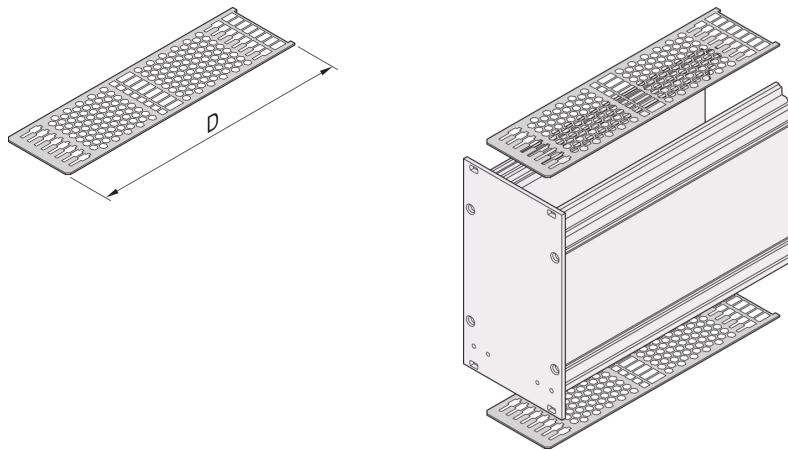

34813-921 ABDECKPLATTE FÜR KASSETTEN MIT PERFORATION FÜR FÜHRUNGSSCHIENEN, 21 TE, 227 MM

PRODUKTBESCHREIBUNG

Luftdurchsatz im Perforationsfeld ca. 60 %

Deckblech wird oben und unten zwischen den Seitenwänden eingeschoben

PRODUKTMERKMALE

Produkttyp: Frontplatten

Typ: Abdeckblech

Passend zu: Kasette

Breite: 21 TE

Tiefe: 227 mm

Anzahl pro Packung: 10

ZUSÄTZLICHE PRODUKTDDETAILS

Deckblech für Kassetten mit Perforation zur Befestigung von Führungsschienen. Die Perforation garantiert einen Luftstrom von ca. 60%. Das Blech wird in eine Nut in der Seitenwand geschoben.

Führungsschienen zum Einbau der Kasette bitte separat bestellen.