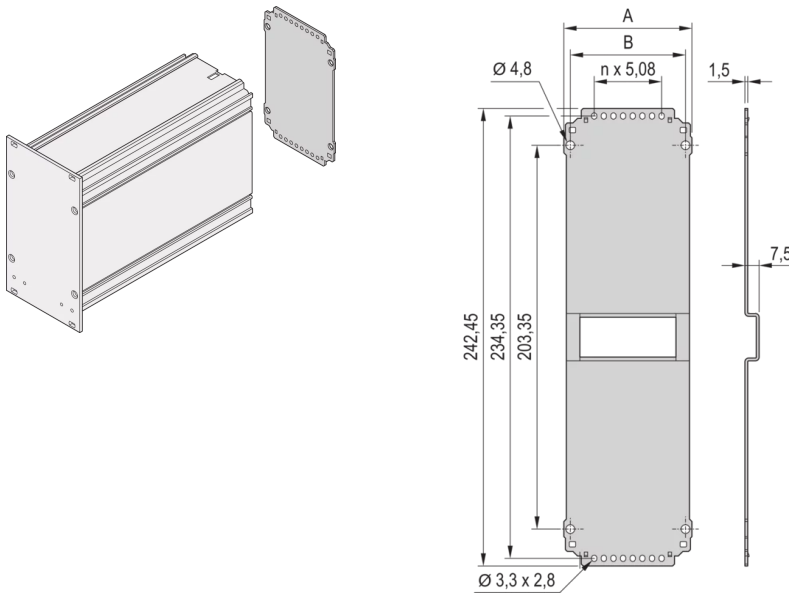

### PRODUKTBESCHREIBUNG

Rückwand zum Anschrauben an Seitenwandprofil oder Seitenwandeckprofil

### PRODUKTMERKMALE

Produkttyp: Seitenwand

Typ: Verkürzte Rückwand

Höhe: 6-HE

Breite: 42 TE

Material: Stahl

Anzahl pro Packung: 5

Tiefe: 7,5 mm

Oberfläche: Verzinkt

Höhe: 242,45 mm

Breite (mm): 209,76 mm

## ZUSÄTZLICHE PRODUKTDDETAILS

---

Rückwand für Kassetten, mit Ausbruch. Dadurch kann ein Benutzer die Platte für einzelne Steckverbinder modifizieren.

Die Schrauben zum Befestigen der Rückwand an die Kasette ist in dem 'Montagematerial für fünf Kassetten', Artikelnummer 24812-100, enthalten. Die Schraube allein (100 Stück) hat die Artikelnummer 24812-501. Der Rückwandhalter für breite Kassetten für Deckbleche (massiv oder für Führungsschienen) ist als Kit erhältlich (10 Halter + 10 Schrauben), Artikelnummer 24812-401. Alternativ kann der Rückwandhalter (Artikelnummer 24812-402) und die Schraube (Artikelnummer 24560-148) 100 einzeln bestellt werden.