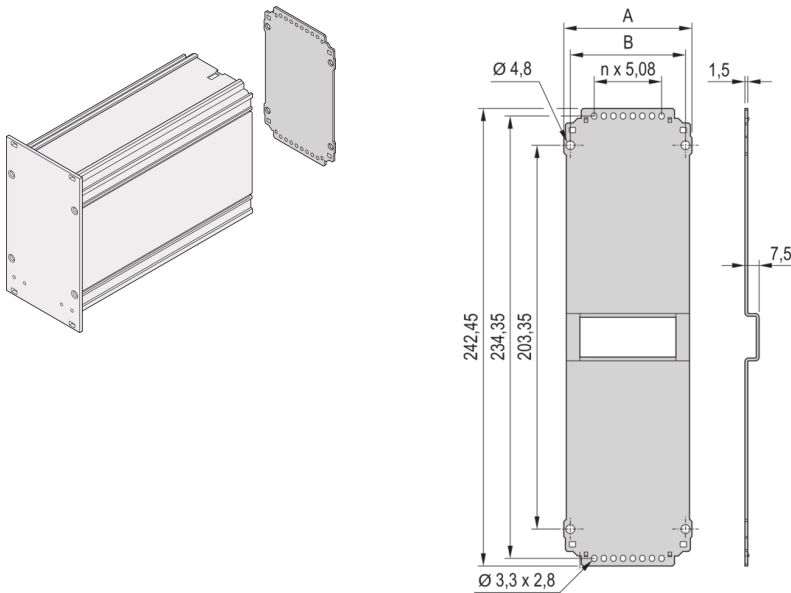

### PRODUKTBESCHREIBUNG

Rückwand zum Anschrauben an Seitenwandprofil oder Seitenwandeckprofil

### PRODUKTMERKMALE

Produkttyp: Seitenwand

Typ: Verkürzte Rückwand

Höhe: 6-HE

Breite: 14 TE

Material: Stahl

Anzahl pro Packung: 5

Tiefe: 7,5 mm

Oberfläche: Verzinkt

Höhe: 242,45 mm

Breite (mm): 67,52 mm

## ZUSÄTZLICHE PRODUKTDDETAILS

---

Rückwand für Kassetten, mit Ausbruch. Dadurch kann ein Benutzer die Platte für einzelne Steckverbinder modifizieren.

Die Schrauben zum Befestigen der Rückwand an die Kasette ist in dem 'Montagematerial für fünf Kassetten', Artikelnummer 24812-100, enthalten. Die Schraube allein (100 Stück) hat die Artikelnummer 24812-501. Der Rückwandhalter für breite Kassetten für Deckbleche (massiv oder für Führungsschienen) ist als Kit erhältlich (10 Halter + 10 Schrauben), Artikelnummer 24812-401. Alternativ kann der Rückwandhalter (Artikelnummer 24812-402) und die Schraube (Artikelnummer 24560-148) 100 einzeln bestellt werden.