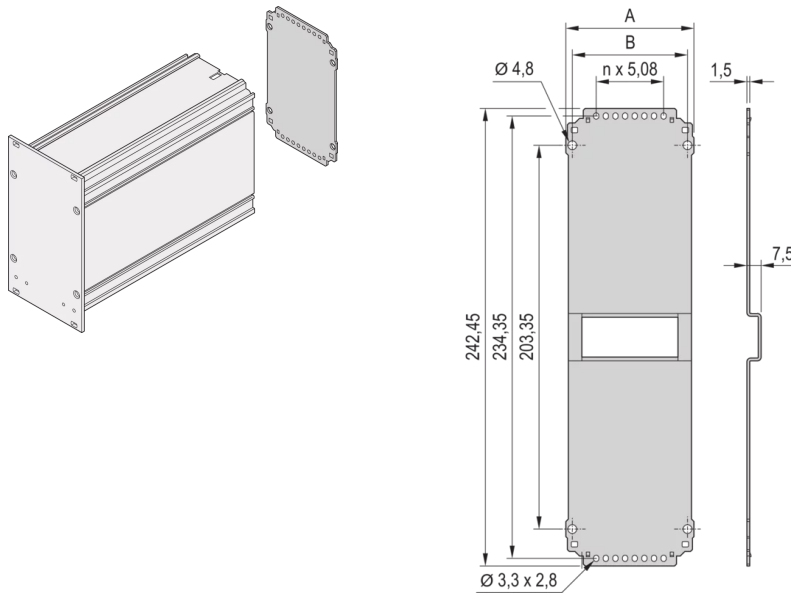

### PRODUKTBESCHREIBUNG

Rückwand zum Anschrauben an Seitenwandprofil oder Seitenwandeckprofil

### PRODUKTMERKMALE

Produkttyp: Seitenwand

Typ: Verkürzte Rückwand

Höhe: 6-HE

Breite: 8 TE

Material: Stahl

Anzahl pro Packung: 5

Tiefe: 7,5 mm

Oberfläche: Verzinkt

Höhe: 242,45 mm

Breite (mm): 37,04 mm

## ZUSÄTZLICHE PRODUKTDDETAILS

---

Rückwand für Kassetten, mit Ausbruch. Dadurch kann ein Benutzer die Platte für einzelne Steckverbinder modifizieren.

Die Schrauben zum Befestigen der Rückwand an die Kassette ist in dem 'Montagematerial für fünf Kassetten', Artikelnummer 24812-100, enthalten. Die Schraube allein (100 Stück) hat die Artikelnummer 24812-501. Der Rückwandhalter für breite Kassetten für Deckbleche (massiv oder für Führungsschienen) ist als Kit erhältlich (10 Halter + 10 Schrauben), Artikelnummer 24812-401. Alternativ kann der Rückwandhalter (Artikelnummer 24812-402) und die Schraube (Artikelnummer 24560-148) 100 einzeln bestellt werden.