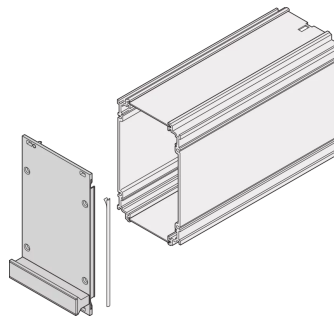

34813-608 EINSTECKBARE FRONTPLATTEN-EINHEIT, KASSETTENBAUSATZ, NACHRÜSTBARE ABSCHIRMUNG, 6 HE, 8 TE, 2,5 MM, AL, VORNE ELOXIERT, HINTEN LEITFÄHIG

## PRODUKTBESCHREIBUNG

Front Panel for frame type plug-in units PRO, can be modified with Front Panel Configurator

Al extrusion, alignment pin pressed-in, front-anodized, rear conductive

## PRODUKTMERKMALE

Zubehör-Typ: Frontplatte

Material: Aluminium

Oberfläche - Frontseite: Eloxiert

Oberfläche - Rückseite: leitfähig

Behandelte Schnittkanten: Nein

Höhe: 6-HE

Breite: 8 TE

## ZUSÄTZLICHE PRODUKTDDETAILS

Frontplatte für Kassetten, optional schirmbar.

Bitte beachten Sie, dass Lieferungen nur in den jeweils angegebenen LLG (Lieferlosgrößen), LLG z. B. 5 Stück, 10 Stück, 50 Stück usw.) möglich sind. Davon abweichende Bestellmengen (z. B. 2 Stück) werden auf die nächst mögliche lieferbare Menge = Lieferlosgröße (LLG) abgeändert.