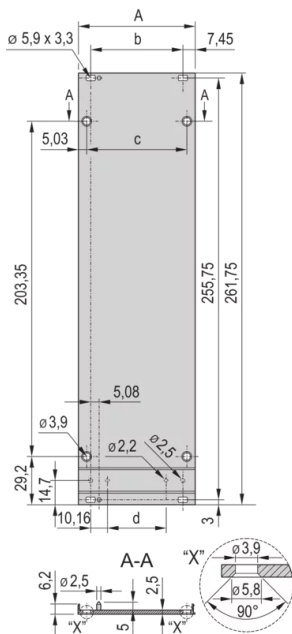

34813-608 EINSTECKBARE FRONTPLATTEN-EINHEIT, KASSETTENBAUSATZ, NACHRÜSTBARE ABSCHIRMUNG, 6 HE, 8 TE, 2,5 MM, AL, VORNE ELOXIERT, HINTEN LEITFÄHIG

## PRODUKTMERKMALE

Zubehör-Typ: Frontplatte

Material: Aluminium

Oberfläche - Frontseite: Eloxiert

Oberfläche - Rückseite: leitfähig

Behandelte Schnittkanten: Nein

Höhe: 6-HE

Breite: 8 TE

Höhe: 261,75 mm

Breite (mm): 40,3 mm

Tiefe: 2,5 mm

Anzahl pro Packung: 5