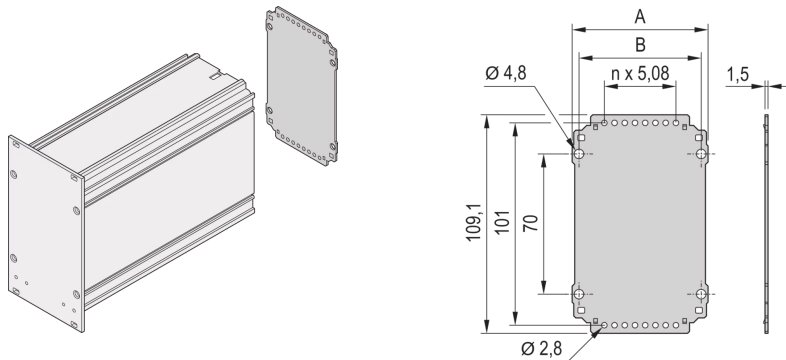

34813-228 RÜCKWAND FÜR KASSETTEPRO, OHNE AUSBRUCH, 3 HE, 28 TE

PRODUKTBE SCHREIBUNG

Rückwand zum Anschrauben an Seitenwandprofil oder Seitenwandeckprofil

PRODUKTMERKMALE

Produkttyp: Seitenwand

Typ: Verkürzte Rückwand

Höhe: 3-HE

Breite: 28-TE

Material: Stahl

Anzahl pro Packung: 5

Tiefe: 2,2 mm

Oberfläche: Verzinkt

Höhe: 109,1 mm

Breite (mm): 138,64 mm

ZUSÄTZLICHE PRODUKTDDETAILS

Rückwand für Kassetten, mit Ausbruch. Dadurch kann ein Benutzer die Platte für einzelne Steckverbinder modifizieren.

Die Schrauben zum Befestigen der Rückwand an die Kasette ist in dem 'Montagematerial für fünf Kassetten', Artikelnummer 24812-100, enthalten. Die Schraube allein (100 Stück) hat die Artikelnummer 24812-501. Der Rückwandhalter für breite