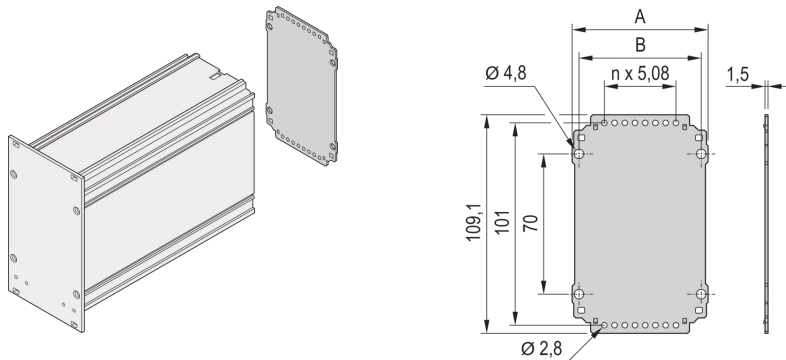

34813-210 RÜCKWAND FÜR KASSETTEPRO, OHNE AUSBRUCH, 3 HE, 10 TE

PRODUKTBE SCHREIBUNG

Rückwand zum Anschrauben an Seitenwandprofil oder Seitenwandeckprofil

PRODUKTMERKMALE

Produkttyp: Seitenwand

Typ: Verkürzte Rückwand

Höhe: 3-HE

Breite: 10 TE

Material: Stahl

Anzahl pro Packung: 5

Tiefe: 2,2 mm

Oberfläche: Verzinkt

Höhe: 109,1 mm

Breite (mm): 47,2 mm

ZUSÄTZLICHE PRODUKTDDETAILS

Rückwand für Kassetten, mit Ausbruch. Dadurch kann ein Benutzer die Platte für einzelne Steckverbinder modifizieren.

Die Schrauben zum Befestigen der Rückwand an die Kasette ist in dem 'Montagematerial für fünf Kassetten', Artikelnummer 24812-100, enthalten. Die Schraube allein (100 Stück) hat die Artikelnummer 24812-501. Der Rückwandhalter für breite