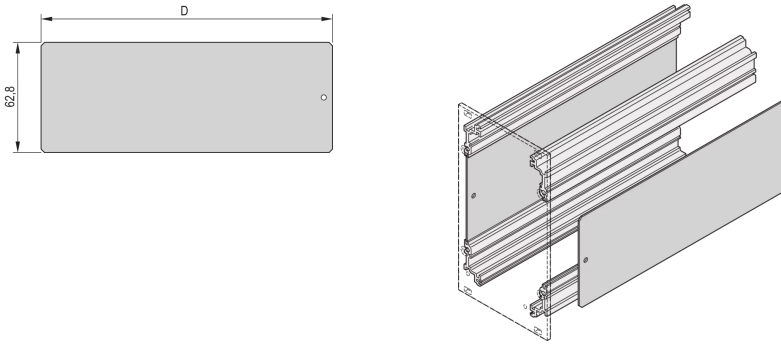

## 34813-103 SEITENWAND FÜR KASSETTEN AUS ECKPROFILEN, 3 HE, 227 MM

### PRODUKTBESCHREIBUNG

Seitenwand der Kassette wird mit zwei Komponenten aufgebaut

Blech wird zwischen zwei Eckprofile eingeschoben

Integrierte seitliche Nut im Eckprofil zum Einbau einer Leiterplatte

### PRODUKTMERKMALE

Produkttyp: Frontplatten

Passend zu: Kassetten

Höhe: 3-HE

Tiefe: 227 mm

Länge: 220 mm

Anzahl pro Packung: 10

### ZUSÄTZLICHE PRODUKTDDETAILS

Die Seitenplatten können in die Nut des Eckprofils eingesetzt werden.

Eckprofile für die Seitenwand bitte separat bestellen.

Bitte beachten Sie, dass Lieferungen nur in den jeweils angegebenen LLG (Lieferlosgrößen), LLG z. B. 5 Stück, 10 Stück, 50 Stück usw.) möglich sind. Davon abweichende Bestellmengen (z. B. 2 Stück) werden auf die nächst mögliche lieferbare Menge = Lieferlosgröße (LLG) abgeändert.