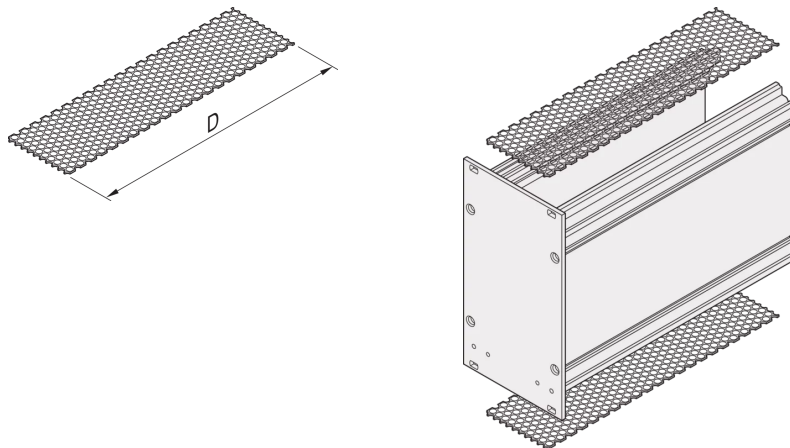

34812-964 ABDECKPLATTE FÜR KASSETTEN MIT PERFORATION, 14 TE, 167 MM

PRODUKTBESCHREIBUNG

Luftdurchsatz im Perforationsfeld ca. 65 %

Deckblech wird oben und unten zwischen den Seitenwänden eingeschoben

Leiterplatte nur an Slot 1 möglich

PRODUKTMERKMALE

Produkttyp: Frontplatten

Typ: Abdeckplatte, perforiert

Passend zu: Kassetten

Breite: 14 TE

Tiefe: 167 mm

Länge: 160-mm

Anzahl pro Packung: 10

ZUSÄTZLICHE PRODUKTDDETAILS

Das Deckblech für Kassetten mit Perforation garantiert einen Luftstrom von ca. 65%. Das Blech wird in eine Nut in der Seitenwand geschoben.

Bitte beachten Sie, dass Lieferungen nur in den jeweils angegebenen LLG (Lieferlosgrößen), LLG z. B. 5 Stück, 10 Stück, 50 Stück usw.) möglich sind. Davon abweichende Bestellmengen (z. B. 2 Stück) werden auf die nächst mögliche lieferbare Menge = Lieferlosgröße (LLG) abgeändert.