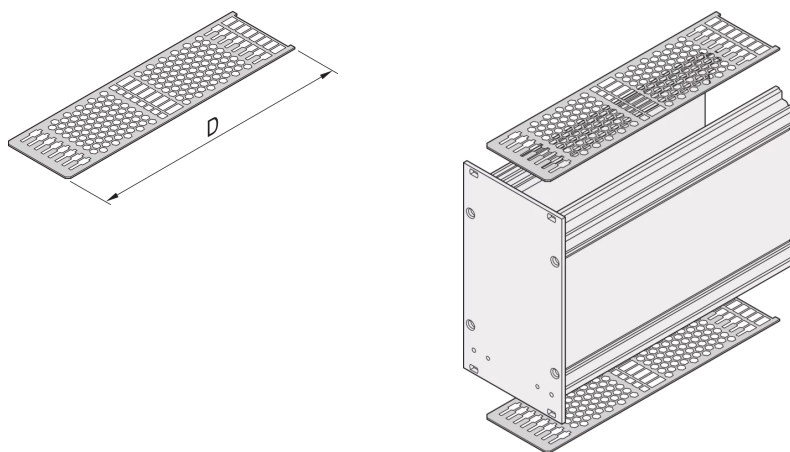

34812-912 ABDECKPLATTE FÜR KASSETTEN MIT PERFORATION FÜR FÜHRUNGSSCHIENEN, 12 TE, 167 MM

PRODUKTBESCHREIBUNG

Luftdurchsatz im Perforationsfeld ca. 60 %

Deckblech wird oben und unten zwischen den Seitenwänden eingeschoben

PRODUKTMERKMALE

Produkttyp: Frontplatten

Typ: Abdeckblech

Passend zu: Kassette

Breite: 12 TE

Tiefe: 167 mm

Anzahl pro Packung: 10

ZUSÄTZLICHE PRODUKTDDETAILS

Deckblech für Kassetten mit Perforation zur Befestigung von Führungsschienen. Die Perforation garantiert einen Luftstrom von ca. 60%. Das Blech wird in eine Nut in der Seitenwand geschoben.

Führungsschienen zum Einbau der Kassette bitte separat bestellen.