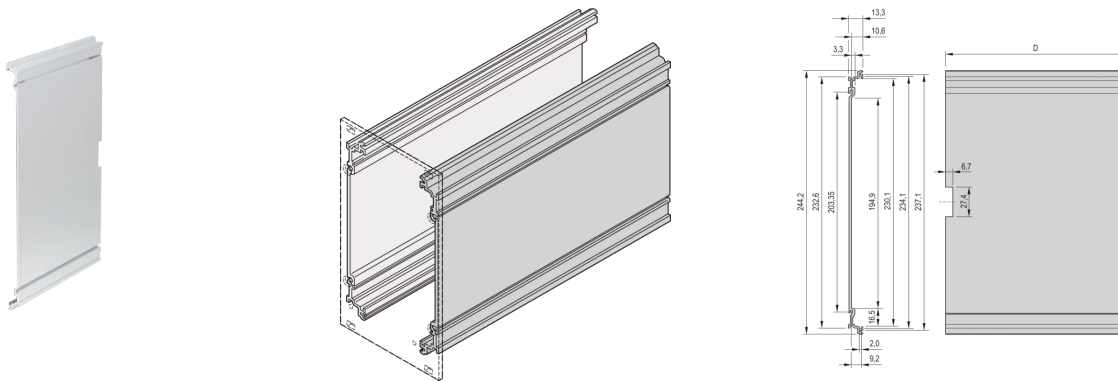

34812-600 SEITENWANDPROFIL FÜR KASSETTEN, 6-HE, 160 MM, LINKS

PRODUKTBESCHREIBUNG

Integrierte seitliche Nut zur Aufnahme einer Leiterplatte

Seitenwand zum Aufbau einer Kassette besteht aus einem Al-Profil

PRODUKTMERKMALE

Produkttyp: Seitenwand

Typ: Seitenwand

Höhe: 6-HE

Länge: 160-mm

Material: Aluminiumprofil

Anzahl pro Packung: 10

Tiefe: 167 mm

Höhe: 244,2 mm

Breite (mm): 13,3 mm

ZUSÄTZLICHE PRODUKTDDETAILS

Seitenwand für Kassette.

Bitte beachten Sie, dass Lieferungen nur in den jeweils angegebenen LLG (Lieferlosgrößen), LLG z. B. 5 Stück, 10 Stück, 50 Stück usw.) möglich sind. Davon abweichende Bestellmengen (z. B. 2 Stück) werden auf die nächst mögliche lieferbare Menge =