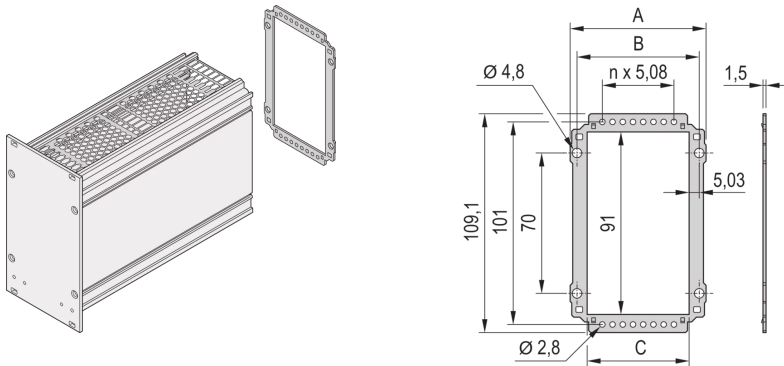

## 34812-308 KASSETTE, RÜCKWAND, AUSBRUCH FÜR MEHRERE STECKVERBINDER, 3 HE, 8 TE

### PRODUKTBECHREIBUNG

Rückwand zum Anschrauben an Seitenwandprofil oder Seitenwandeckprofil

For EN-60603 (DIN-41612) connectors, types:-B, C, D, F, H, Q, R, S

### PRODUKTMERKMALE

Produkttyp: Seitenwand

Typ: Verkürzte Rückwand

Höhe: 3-HE

Breite: 8 TE

Anzahl pro Packung: 5

### ZUSÄTZLICHE PRODUKTDDETAILS

Rückwand für Kassetten, mit Ausbrüchen für mehrere Steckverbinder nach EN 60603-2.

Die Schrauben zum Befestigen der Rückwand an die Kasette ist in dem 'Montagematerial für fünf Kassetten', Artikelnummer 24812-100, enthalten. Die Schraube allein (100 Stück) ist Artikelnummer 24812-501, der Rückwandhalter für breite Kassetten für Deckbleche (massiv oder für Führungsschienen) ist als Satz (10 Halter + 10 Schrauben), Artikelnummer 24812-401, erhältlich. Alternativ können Rückwandhalter (Artikelnummer 24812-402) und Schraube (Artikelnummer 24560-148) 100 Stück einzeln bestellt werden.