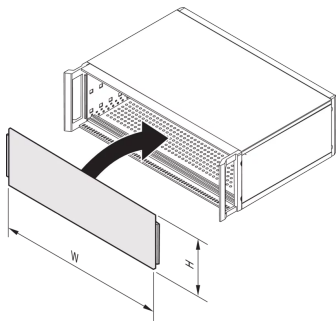

**34571-615 FRONTPLATTE, VOLLE BREITE, SLOTTED (GESCHLITZT),
UNGESCHIRMT FÜR RATIOACPRO-6 HE, AIR 7 HE, 63 TE, 2,5-MM, AL, VORNE
ELOXIERT, HINTEN LEITFÄHIG**

PRODUKTBESCHREIBUNG

Inserted between side panel and molded parts such as trim, 19" mounting bracket or handle

Frontplatten können auch als Rückwände eingesetzt werden

Befestigung ohne Schrauben (spezielle Modulschienen decken die Kanten der Frontplatte ab und fixieren sie)

Geschirmt (Rückseite leitfähig); zur leitenden Verbindung mit dem Gehäuse bitte EMV-Dichtung (Stahl, rostfrei) separat bestellen

PRODUKTMERKMALE

Zubehör-Typ: Frontplatte

Material: Aluminium

Oberfläche - Frontseite: Eloxiert

Oberfläche - Rückseite: leitfähig

Behandelte Schnittkanten: Nein

Höhe: 6-HE

Höhe: 261,8 mm