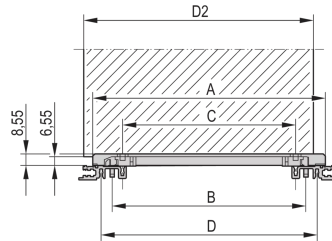

34564-900 MITTELTEIL FÜR MEHRTEILIGE FÜHRUNGSSCHIENE, KUNSTSTOFF, 1000 MM, NUTBREITE 2 MM, LICHTGRAU, 10 STÜCK

PRODUKTBESCHREIBUNG

Mittelteil zur Montage von Führungsschienen mit 2 mm Nutbreite

2 Kunststoffendstücke sind erforderlich; diese werden auf beide Enden des mittleren Profils aufgeschoben

Führungsschienen können in Modulschienen (Al-Profil) oder in 1,5 mm dicke Blechaufnahmen eingeklipst werden

Lagertemperatur: von -40°C bis 130°C

PRODUKTMERKMALE

Produkttyp: Führungsschiene

Typ: Führungsschiene Mittelteil

Passend zu: Baugruppenträger; Gehäuse; Einschub; Führungsschienen

Leiterplattentiefe: 1000 mm

Nutbreite [mm]: 2

Material: Kunststoff

Farbe: Grau

Farbecode: RAL 7035

ZUSÄTZLICHE PRODUKTDDETAILS

Führungsschienen Mittelteil für individuelle mehrteilige Führungsschienen aus Kunststoff oder Aluminiumprofil. Geeignet für Endstücke vom Typ Standard, Zubehör, 4,4-Zoll und Endstücke mit Codierung.

Die Lieferung erfolgt in der Lieferlosgröße (LLG). Die Preise gelten pro einzelnen Artikel.

Eine Führungsschiene besteht aus einem Paar Kopfstücken und einem Profilstück.

Bitte beachten Sie, dass Lieferungen nur in den jeweils angegebenen LLG (Lieferlosgrößen), LLG z. B. 5 Stück, 10 Stück, 50 Stück usw.) möglich sind. Davon abweichende Bestellmengen (z. B. 2 Stück) werden auf die nächst mögliche lieferbare Menge = Lieferlosgröße (LLG) abgeändert.