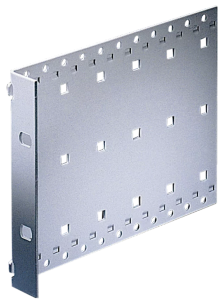

34561-485 EUROPACPRO, SEITENWAND, TYP L, 6 HE, 175 MM

Combinations of horizontal rails and side panels

“-” = can be combined, “+” = combination not recommended, “+” = not recommended

	Horizontal rail	Panel 1	Panel 2	Panel 3	Panel 4
Panel 1		-	+	+	+
Panel 2		+	+	+	+
Panel 3		+	+	-	-
Horizontal rail					
Side panel					

with 34561-485

PRODUKTBECHREIBUNG

Seitenwand mit integriertem 19-Zoll Winkel

PRODUKTMERKMALE

Produkttyp: Seitenwand

Produktfamilie: EuropacPRO

Typ: Typ L

Höhe: 6-HE

Anzahl pro Packung: 1

Tiefe: 175-mm

ZUSÄTZLICHE PRODUKTDDETAILS

Seitenwand, L-förmige Ausführung mit integriertem 19-Zoll Winkel, keine EMV Abschirmung.

Abdeckplatten bitte separat bestellen.

ZERTIFIZIERUNGEN