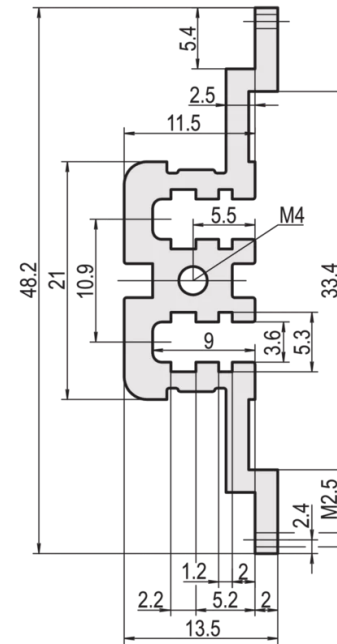

34561-220 MODULSCHIENE, HINTEN, MITTE, TYP MZ, MIT Z-SCHIENE, 20 TE

Combinations of horizontal rails and side panels

“+” = can be combined, “-” = combination not recommended

Horizontal rail	-	+	+	+
Horizontal rail	+	+	+	+
Horizontal rail	+	+	-	-
Horizontal rail	+	+	-	-
Side panel	+	+	-	-
Side panel	+	+	-	-
Side panel	+	+	-	-
Side panel	+	+	-	-

Horizontal rail: EuropacPRO, EuropacPRO Rugged, RatiopacPRO, RatiopacPRO AIR, CompacPRO, PropacPRO
Side panel: Side panel 1, Side panel 2, Side panel 3, Side panel 4

PRODUKTBEschREIBUNG

Zur direkten Montage von Steckverbindern gemäß EN-60603 (DIN-41612).

Typ: Typ MZ

Breite: 20 TE

Länge: 106,68 mm

Anzahl pro Packung: 1

ZUSÄTZLICHE PRODUKTDDETAILS

Die Modulschiene, Mitte, vom Typ WZ ermöglicht die Verwendung von DIN-Steckverbindern nach EN 60603-2.

Die Lieferung erfolgt in Lieferlosgrößen. Die Preise gelten pro einzelnen Artikel.