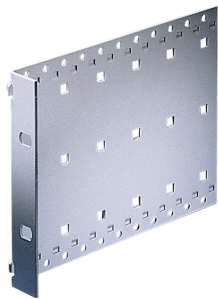

## 34561-187 EUROPACPRO, SEITENWAND, TYP L, 3 HE, 235 MM

### PRODUKTBESCHREIBUNG

---

Seitenwand mit integriertem 19-Zoll Winkel

### PRODUKTMERKMALE

---

Produkttyp: Seitenwand

Produktfamilie: EuropacPRO

Typ: Typ L

Höhe: 3-HE

Anzahl pro Packung: 1

Tiefe: 235-mm

### ZUSÄTZLICHE PRODUKTDDETAILS

---

Seitenwand, L-förmige Ausführung mit integriertem 19-Zoll Winkel, keine EMV Abschirmung.

Abdeckplatten bitte separat bestellen.