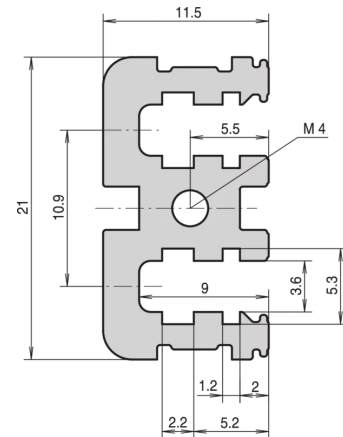

# 34561-128 MODULSCHIENE, HINTEN, MITTE, TYP VT, 28 TE

Combinations of horizontal rails and side panels

\*+/- can be combined, -/+ combination not recommended

PropacPRO F	-	+	+	+
PropacPRO R	+	+	+	+
LightPRO L	+	+	-	-
Horizontal rail				
Side panel	LightPRO L	FluoBox F	ViewyPRO R	RuggedPRO R

## PRODUKTBESCHREIBUNG

Für direkte Backplanebefestigung

Aluminum extrusion, anodized surface, conductive contact surface, without HP markings

## PRODUKTMERKMALE

Produkttyp: Modulschiene

Produktfamilie: EuropacPRO; EuropacPRO Rugged, RatiopacPRO; RatiopacPRO AIR; CompacPRO; PropacPRO

Typ: Typ VT

Breite: 28-TE

Länge: 147,32 mm

Anzahl pro Packung: 1

## ZUSÄTZLICHE PRODUKTDDETAILS

---

Die Modulschiene vom Typ VT mitte, ermöglicht die direkte Montage einer Backplane.

Die Lieferung erfolgt in Lieferlosgrößen. Die Preise gelten pro einzelnen Artikel.

Bitte beachten Sie, dass Lieferungen nur in den jeweils angegebenen LLG (Lieferlosgrößen), LLG z. B. 5 Stück, 10 Stück, 50 Stück usw.) möglich sind. Davon abweichende Bestellmengen (z. B. 2 Stück) werden auf die nächst mögliche lieferbare Menge = Lieferlosgröße (LLG) abgeändert.