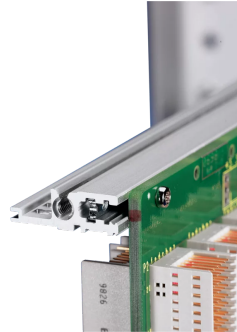

# 34561-128 MODULSCHIENE, HINTEN, MITTE, TYP VT, 28 TE

Combinations of horizontal rails and side panels

\*+/- can be combined, -/+ combination not recommended

PropacPRO F	-	+	+	+
PropacPRO R	+	+	+	+
LightPRO L	+	+	-	-
Horizontal rail				
Side panel	LightPRO L	FluoBox F	ViewyPRO R	RuggedPRO R

## PRODUKTBESCHREIBUNG

Für direkte Backplanebefestigung

Aluminum extrusion, anodized surface, conductive contact surface, without HP markings

## ZUSÄTZLICHE PRODUKTDDETAILS

---

Die Modulschiene vom Typ VT mitte, ermöglicht die direkte Montage einer Backplane.

Die Lieferung erfolgt in Lieferlosgrößen. Die Preise gelten pro einzelnen Artikel.

Bitte beachten Sie, dass Lieferungen nur in den jeweils angegebenen LLG (Lieferlosgrößen), LLG z. B. 5 Stück, 10 Stück, 50 Stück usw.) möglich sind. Davon abweichende Bestellmengen (z. B. 2 Stück) werden auf die nächst mögliche lieferbare Menge = Lieferlosgröße (LLG) abgeändert.