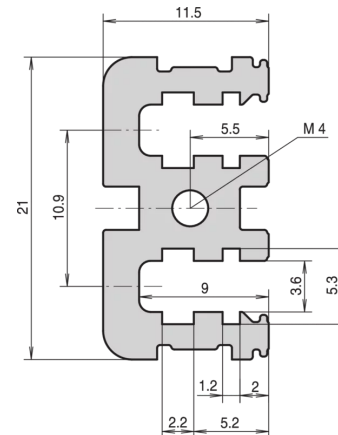

34561-120 MODULSCHIENE, HINTEN, MITTE, TYP VT, 20 TE

Combinations of horizontal rails and side panels

*+/- can be combined, -/+ combination not recommended

PropacPRO F	-	+	+	+
PropacPRO R	+	+	+	+
LightPRO L	+	+	-	-
Horizontal rail				
Side panel	LightPRO L	Fluorobac F	PropacPRO R	RuggedPRO R

Typ: Typ VT

Breite: 20 TE

Länge: 106,68 mm

Anzahl pro Packung: 1

ZUSÄTZLICHE PRODUKTDDETAILS

Die Modulschiene vom Typ VT mitte, ermöglicht die direkte Montage einer Backplane.

Die Lieferung erfolgt in Lieferlosgrößen. Die Preise gelten pro einzelnen Artikel.