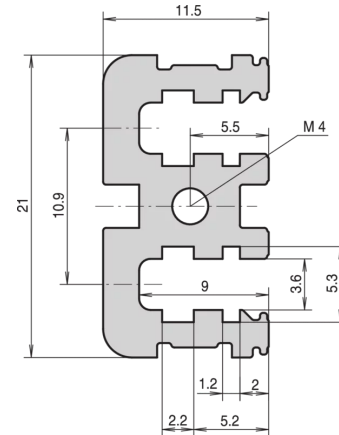

34561-101 MODULSCHIENE, HINTEN, MITTE, TYP VT,  
1000 MM

Combinations of horizontal rails and side panels

\*+/- can be combined, -/+ combination not recommended

Rugged F	-	+	+	+
Rugged R	+	+	+	+
Light E	+	+	-	-
Horizontal rail				
Side panel	Light E	Rugged F	Rugged R	Rugged E

Typ: Typ VT

Breite: 195 TE

Länge: 1000 mm

Anzahl pro Packung: 1

## ZUSÄTZLICHE PRODUKTDDETAILS

---

Die Modulschiene vom Typ VT mitte, ermöglicht die direkte Montage einer Backplane.

Die Lieferung erfolgt in Lieferlosgrößen. Die Preise gelten pro einzelnen Artikel.

Bitte beachten Sie, dass Lieferungen nur in den jeweils angegebenen LLG (Lieferlosgrößen), LLG z. B. 5 Stück, 10 Stück, 50 Stück usw.) möglich sind. Davon abweichende Bestellmengen (z. B. 2 Stück) werden auf die nächst mögliche lieferbare Menge = Lieferlosgröße (LLG) abgeändert.