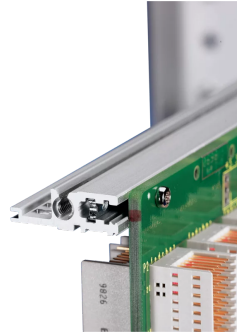

34561-101 MODULSCHIENE, HINTEN, MITTE, TYP VT,  
1000 MM

Combinations of horizontal rails and side panels

\*+/- can be combined, -/+ combination not recommended

Rugged F	-	+	+	+
Rugged R	+	+	+	+
Light E	+	+	-	-
Horizontal rail				
Side panel	Light E	Rugged F	Rugged R	Rugged E

**PRODUKTBECHREIBUNG**

Für direkte Backplanebefestigung

Aluminum extrusion, anodized surface, conductive contact surface, without HP markings

**PRODUKTMERKMALE**

Produkttyp: Modulschiene

Produktfamilie: EuropacPRO; EuropacPRO Rugged, RatiopacPRO; RatiopacPRO AIR; CompacPRO; PropacPRO

## ZUSÄTZLICHE PRODUKTDDETAILS

---

Die Modulschiene vom Typ VT mitte, ermöglicht die direkte Montage einer Backplane.

Die Lieferung erfolgt in Lieferlosgrößen. Die Preise gelten pro einzelnen Artikel.

Bitte beachten Sie, dass Lieferungen nur in den jeweils angegebenen LLG (Lieferlosgrößen), LLG z. B. 5 Stück, 10 Stück, 50 Stück usw.) möglich sind. Davon abweichende Bestellmengen (z. B. 2 Stück) werden auf die nächst mögliche lieferbare Menge = Lieferlosgröße (LLG) abgeändert.