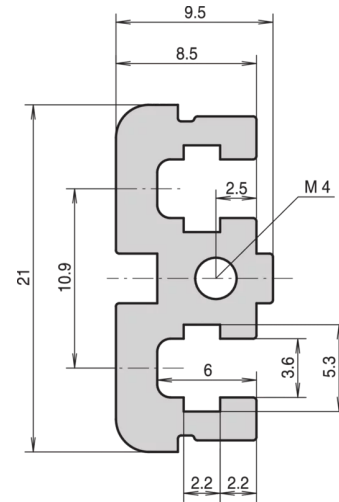

34561-028 MODULSCHIENE, HINTEN, MITTE, TYP ST, STANDARD, 28 TE

Combinations of horizontal rails and side panels

“+” = can be combined, “-” = combination not recommended

| | | | | |
|--|--|---|--|---|
|  Railtype 1 A | - | + | + | + |
|  Railtype 2 B | + | + | + | + |
|  Railtype 3 C | + | + | - | - |
|  Horizontal rail | + | + | - | - |
|  Safe panel |  Light r. L. |  Fluoresc. F. |  Verny r. H. |  Rugged r. H. |

 = can be combined

PRODUKTBESCHREIBUNG

Für indirekte Backplanebefestigung mit Isolierstreifen

Aluminum extrusion, anodized surface, conductive contact surface, without HP markings

PRODUKTMERKMALE

Produkttyp: Modulschiene

Produktfamilie: EuropacPRO; EuropacPRO Rugged, RatiopacPRO; RatiopacPRO AIR; CompacPRO; PropacPRO

Typ: Typ ST

Breite: 28-TE

Länge: 147,32 mm

Anzahl pro Packung: 1

ZUSÄTZLICHE PRODUKTDDETAILS

Die Modulschiene vom Typ ST mitte, ermöglicht die isolierte Montage einer Backplane. Die Isolierung erfolgt durch einen Isolierstreifen.