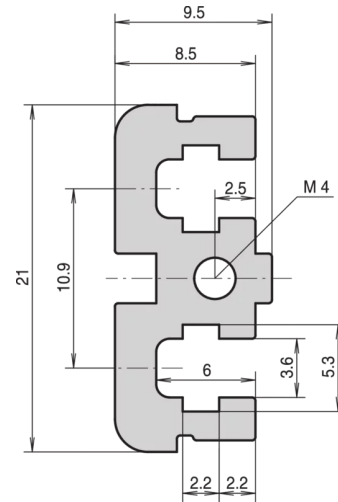

## 34561-020 MODULSCHIENE, HINTEN, MITTE, TYP ST, STANDARD, 20 TE

Combinations of horizontal rails and side panels

„+“ = can be combined, „-“ = combination not recommended

	EuropacPRO	EuropacPRO Rugged	RatiopacPRO	RatiopacPRO AIR
EuropacPRO	-	+	+	+
EuropacPRO Rugged	+	+	+	+
RatiopacPRO	+	+	-	-
RatiopacPRO AIR	+	+	-	-
Horizontal rail	+	+	-	-
Side panel	Light r. L.	Fluorbat F	Verres r. X	Rugged r. R

### PRODUKTBE SCHREIBUNG

Für indirekte Backplanebefestigung mit Isolierstreifen

Aluminum extrusion, anodized surface, conductive contact surface, without HP markings