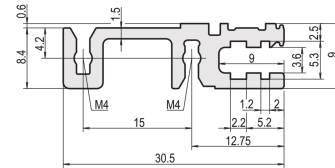

34560-720 MODULSCHIENE, HINTEN, TYP H-VT, SCHWER, 20 TE

Combinations of horizontal rails and side panels

“+” = can be combined, “-” = combination not recommended

Horizontal rail	-	+	+	+	inbuilt VIT support
Horizontal rail	+	inbuilt VIT Backstop for CompacPRO	inbuilt VIT Backstop for RatiopacPRO	inbuilt VIT Backstop for RatiopacPRO AIR	+
Horizontal rail	+	inbuilt VIT Backstop	-	-	-
Side panel	light 1.1	standard 1.1	heavy 1.1	Rugged 1.1	

Green = from stock

PRODUKTBESCHREIBUNG

Für direkte Backplanebefestigung

Einbau oben und unten

Vertiefter Einbau für hohe mechanische Beanspruchung (H-VT).

Aluminum extrusion, anodized finish, conductive contact surface

PRODUKTMERKMALE

Produkttyp: Modulschiene

Produktfamilie: EuropacPRO; EuropacPRO Rugged, RatiopacPRO; RatiopacPRO AIR; CompacPRO; PropacPRO

Typ: (Heavy), H-VT

Breite: 20 TE

Länge: 106,68 mm

Anzahl pro Packung: 1

ZUSÄTZLICHE PRODUKTDDETAILS

Die Modulschiene vom Typ VT, ermöglicht die direkte Montage einer Backplane.

Die Lieferung erfolgt in Lieferlosgrößen. Die Preise gelten pro einzelnen Artikel.

Bitte beachten Sie, dass Lieferungen nur in den jeweils angegebenen LLG (Lieferlosgrößen), LLG z. B. 5 Stück, 10 Stück, 50 Stück usw.) möglich sind. Davon abweichende Bestellmengen (z. B. 2 Stück) werden auf die nächst mögliche lieferbare Menge = Lieferlosgröße (LLG) abgeändert.