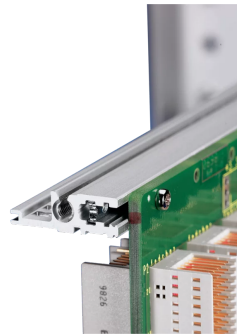

34560-720 MODULSCHIENE, HINTEN, TYP H-VT, SCHWER, 20 TE

Combinations of horizontal rails and side panels

“+” = can be combined, “-” = combination not recommended

Horizontal rail	-	+	+	+	inbuilt VIT support
Horizontal rail	+	inbuilt VIT Backstop for CompacPRO	inbuilt VIT Backstop for RatiopacPRO	inbuilt VIT Backstop for RatiopacPRO AIR	+
Horizontal rail	+	inbuilt VIT Backstop	-	-	-
Side panel	light 1.1	standard 1.1	heavy 1.1	Rugged 1.1	

Green = from stock

PRODUKTBESCHREIBUNG

Für direkte Backplanebefestigung

Einbau oben und unten

Vertiefter Einbau für hohe mechanische Beanspruchung (H-VT).

Aluminum extrusion, anodized finish, conductive contact surface

PRODUKTMERKMALE

Produkttyp: Modulschiene

Produktfamilie: EuropacPRO; EuropacPRO Rugged, RatiopacPRO; RatiopacPRO AIR; CompacPRO; PropacPRO

Typ: (Heavy), H-VT

Breite: 20 TE

Länge: 106,68 mm

Anzahl pro Packung: 1

ZUSÄTZLICHE PRODUKTDDETAILS

Die Modulschiene vom Typ VT, ermöglicht die direkte Montage einer Backplane.

Die Lieferung erfolgt in Lieferlosgrößen. Die Preise gelten pro einzelnen Artikel.

Bitte beachten Sie, dass Lieferungen nur in den jeweils angegebenen LLG (Lieferlosgrößen), LLG z. B. 5 Stück, 10 Stück, 50 Stück usw.) möglich sind. Davon abweichende Bestellmengen (z. B. 2 Stück) werden auf die nächst mögliche lieferbare Menge = Lieferlosgröße (LLG) abgeändert.