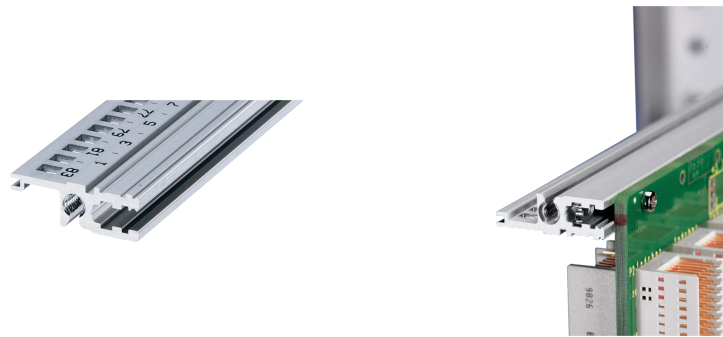

34560-642 MODULSCHIENE, HINTEN, TYP L-VT, LEICHT, 42 TE

Combinations of horizontal rails and side panels

⊕ = can be combined, ⊖ = combination not recommended

Vertical rail	-	+	+	+	⊖ (not supported)
Vertical rail	+	⊖ (not supported for Commodity)	⊖ (not supported for Commodity)	⊖ (not supported for Commodity)	+
Vertical rail	+	+	+	+	+
Horizontal rail	+	+	-	-	-
Side panel	Light 1.0	Standard 1.0	Heavy 1.0	Rugged 1.0	

Green = from stock

PRODUKTBESCHREIBUNG

Für direkte Backplanebefestigung

Vertiefter Einbau für geringe mechanische Beanspruchung (L-VT)

Einbau oben und unten

Aluminum extrusion, anodized finish, conductive contact surface

PRODUKTMERKMALE

Produkttyp: Modulschiene

Produktfamilie: EuropacPRO; EuropacPRO Rugged, RatiopacPRO; RatiopacPRO AIR; CompacPRO; PropacPRO

Typ: Leicht, VT

Breite: 42 TE

Länge: 218,44 mm

Anzahl pro Packung: 1

ZUSÄTZLICHE PRODUKTDDETAILS

Die Modulschiene vom Typ VT, ermöglicht die direkte Montage einer Backplane.

Die Lieferung erfolgt in Lieferlosgrößen. Die Preise gelten pro einzelnen Artikel.

Bitte beachten Sie, dass Lieferungen nur in den jeweils angegebenen LLG (Lieferlosgrößen), LLG z. B. 5 Stück, 10 Stück, 50 Stück usw.) möglich sind. Davon abweichende Bestellmengen (z. B. 2 Stück) werden auf die nächst mögliche lieferbare Menge = Lieferlosgröße (LLG) abgeändert.