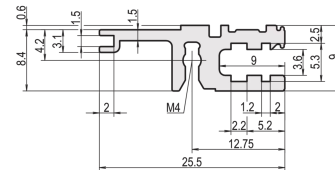

34560-642 MODULSCHIENE, HINTEN, TYP L-VT, LEICHT, 42 TE

Combinations of horizontal rails and side panels

⊕ = can be combined, ⊖ = combination not recommended

Vertical rail	-	+	+	+	⊖ (not supported)
Vertical rail	+	⊖ (not supported for Commodity)	⊖ (not supported for Commodity)	⊖ (not supported for Commodity)	+
Vertical rail	+	+	+	+	+
Horizontal rail	+	+	-	-	-
Side panel	Light 1.0	Standard 1.0	Heavy 1.0	Rugged 1.0	

Green = from stock

PRODUKTBESCHREIBUNG

Für direkte Backplanebefestigung

Vertiefter Einbau für geringe mechanische Beanspruchung (L-VT)

Einbau oben und unten

Aluminum extrusion, anodized finish, conductive contact surface

PRODUKTMERKMALE

Produkttyp: Modulschiene

Produktfamilie: EuropacPRO; EuropacPRO Rugged, RatiopacPRO; RatiopacPRO AIR; CompacPRO; PropacPRO

Typ: Leicht, VT

Breite: 42 TE

Länge: 218,44 mm

Anzahl pro Packung: 1

ZUSÄTZLICHE PRODUKTDDETAILS

Die Modulschiene vom Typ VT, ermöglicht die direkte Montage einer Backplane.

Die Lieferung erfolgt in Lieferlosgrößen. Die Preise gelten pro einzelnen Artikel.

Bitte beachten Sie, dass Lieferungen nur in den jeweils angegebenen LLG (Lieferlosgrößen), LLG z. B. 5 Stück, 10 Stück, 50 Stück usw.) möglich sind. Davon abweichende Bestellmengen (z. B. 2 Stück) werden auf die nächst mögliche lieferbare Menge = Lieferlosgröße (LLG) abgeändert.