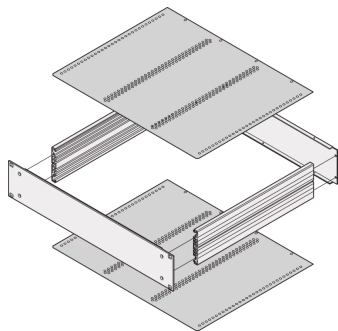

30860-519 MULTIPACPRO ABDECKBLECHE FÜR HORIZONTALEN KARTENAUSBAU MIT EUROPAKARTEN, 220 MM

PRODUKTBESCHREIBUNG

Abdeckblech mit Bohrungen für horizontalen Kartenausbau mit Europakarten (EN 60603)

Abdeckbleche können als Deck- oder Bodenbleche eingesetzt werden; wird in den Grundbausatz eingeschoben

PRODUKTMERKMALE

Produkttyp: Abdeckblech

Produktfamilie: MultipacPRO

Typ: perforiert

Breite: 84 TE

Tiefe: 220 mm

Anzahl pro Packung: 1

ZUSÄTZLICHE PRODUKTDDETAILS

Abdeckblech mit Bohrungen für horizontalen Kartenausbau mit Europakarten (EN 60603).

Einbausatz von Europakarten bitte separat bestellen.

Nordamerika

Alle Standorte

+1.763.422.2661

Chatten Sie mit uns:

schroff.nvent.com