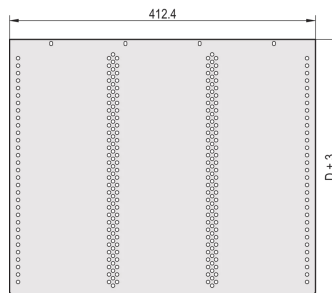

30860-519 MULTIPACPRO ABDECKBLECHE FÜR HORIZONTALEN KARTENAUSBAU MIT EUROPAKARTEN, 220 MM

PRODUKTBESCHREIBUNG

Abdeckblech mit Bohrungen für horizontalen Kartenausbau mit Europakarten (EN 60603)

Abdeckbleche können als Deck- oder Bodenbleche eingesetzt werden; wird in den Grundbausatz eingeschoben

PRODUKTMERKMALE

Produkttyp: Abdeckblech

Produktfamilie: MultipacPRO

Typ: perforiert

Breite: 84 TE

Tiefe: 220 mm

Anzahl pro Packung: 1

ZUSÄTZLICHE PRODUKTDDETAILS