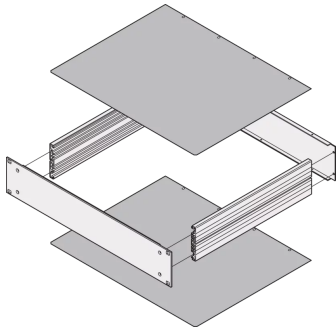

## 30860-503 MULTIPACPRO ABDECKPLATTE, UNIFARBEN, TIEFE 340 MM

### PRODUKTBECHREIBUNG

Geschlossene Abdeckbleche können entweder als Deck- oder als Bodenblech verwendet werden; sie werden in den Grundbausatz eingeschoben

### PRODUKTMERKMALE

Produkttyp: Abdeckblech

Produktfamilie: MultipacPRO

Typ: geschlossen

Tiefe: 340 mm

Anzahl pro Packung: 1

### ZUSÄTZLICHE PRODUKTDDETAILS

Durch die Abdeckplatten wird das Gehäuse des 19-Zoll-Einschubs oben und unten geschlossen. Sie schützen den Einschub vor hinfällenden Teilen.

EMV-Dichtsatz bitte separat bestellen.