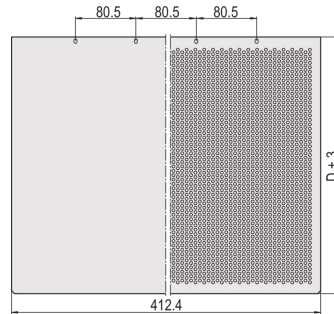

## 30860-503 MULTIPACPRO ABDECKPLATTE, UNIFARBEN, TIEFE 340 MM

### PRODUKTMERKMALE

Produkttyp: Abdeckblech

Produktfamilie: MultipacPRO

Typ: geschlossen

Tiefe: 340 mm

Anzahl pro Packung: 1