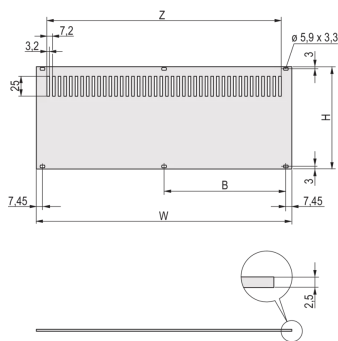

### PRODUKTBSCHREIBUNG

Rear panel, Al, 2,5 mm, front: anodized, rear: leitfähig. Nicht geschirmt

Die Montage erfolgt an den Modulschienen

Montage an Modulschienen

### PRODUKTMERKMALE

Produkttyp: Seitenwand

Produktfamilie: RatiopacPRO; RatiopacPRO Air

Typ: Verkürzte Rückwand

Höhe: 5-HE

Breite: 63 TE

Material: Aluminium

Anzahl pro Packung: 1

Höhe: 220 mm

Breite (mm): 215 mm