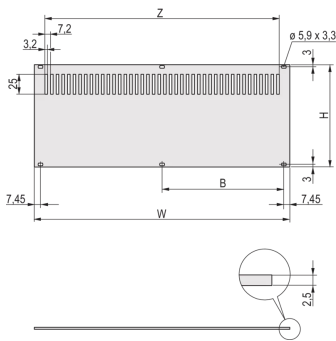

30849-028 RÜCKWAND, PERFORIERT, UNGESCHIRMT, FÜR RATIOACPRO UND PROPACPRO, 4 HE, 42 TE

PRODUKTBECHREIBUNG

Rear panel, Al, 2,5 mm, front: anodized, rear: leitfähig. Nicht geschirmt

Die Montage erfolgt an den Modulschienen

Montage an Modulschienen

PRODUKTMERKMALE

Produkttyp: Seitenwand

Produktfamilie: RatiopacPRO; RatiopacPRO Air

Typ: Verkürzte Rückwand

Höhe: 4 HE

Breite: 42 TE

Material: Aluminium

Anzahl pro Packung: 1

Höhe: 156,8 mm

Breite (mm): 213 mm

ZUSÄTZLICHE PRODUKTDDETAILS

Die perforierte Rückwand, Al, 2,5 mm ist schirmbar mit EMV-Dichtung (Textil). Die Rückseite ist gebeizt.

Nordamerika

Alle Standorte