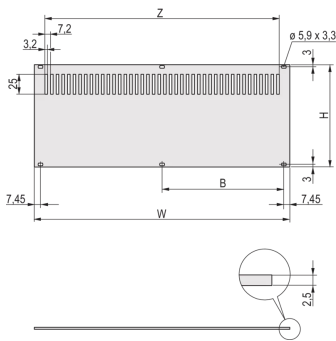

30849-023 RÜCKWAND, PERFORIERT, UNGESCHIRMT, FÜR RATIOACPRO UND PROPACPRO, 3 HE,  
84 TE

**PRODUKTBECHREIBUNG**

Rear panel, Al, 2,5 mm, front: anodized, rear: leitfähig. Nicht geschirmt

Die Montage erfolgt an den Modulschienen

Montage an Modulschienen

**PRODUKTMERKMALE**

Produkttyp: Seitenwand

Produktfamilie: RatiopacPRO; RatiopacPRO Air

Typ: Verkürzte Rückwand

Höhe: 3-HE

Breite: 84 TE

Material: Aluminium

Anzahl pro Packung: 1

Höhe: 112,35 mm

Breite (mm): 426,4 mm

**ZUSÄTZLICHE PRODUKTDDETAILS**

Die perforierte Rückwand, Al, 2,5 mm ist schirmbar mit EMV-Dichtung (Textil). Die Rückseite ist gebeizt.

**Nordamerika**