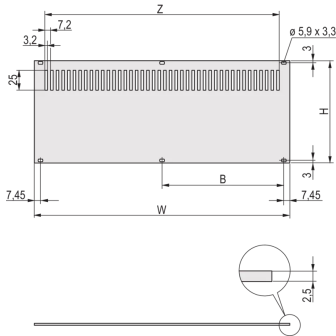

## 30849-007 RATIOACPRO / PROPACPRO, RÜCKWAND MIT PERFORATION, UNGESCHIRMT, 2 HE, 28 TE

### PRODUKTBESCHREIBUNG

Rear panel, Al, 2,5 mm, front: anodized, rear: leitfähig. Nicht geschirmt

Die Montage erfolgt an den Modulschienen

Montage an Modulschienen

### PRODUKTMERKMALE

Produkttyp: Seitenwand

Produktfamilie: RatiopacPRO; RatiopacPRO Air

Typ: Verkürzte Rückwand

Höhe: 2 HE

Breite: 28-TE

Material: Aluminium

Anzahl pro Packung: 5

Höhe: 67,9 mm

Breite (mm): 141,9 mm