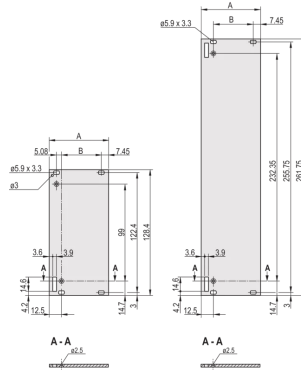

## 30847-661 EINSTECKBARE FRONTPLATTEN-EINHEIT, UNGESCHIRMT, FÜR GRIFFFORM- 1, 3 HE, 6 TE, 2,5 MM, AL, VORNE ELOXIERT, HINTEN LEITFÄHIG

Oberfläche - Rückseite: leitfähig

Behandelte Schnittkanten: Nein

Höhe: 3-HE

Breite: 6 TE

Höhe: 128,4 mm

Breite (mm): 30,1 mm

Tiefe: 2,5 mm

## ZUSÄTZLICHE PRODUKTDDETAILS

Flache Frontplatte. Ermöglicht die Montage eines trapezförmigen Aushebegriffs der Form 1. Die Frontplatte kann mit einer Textildichtung geschirmt werden.

Bitte beachten Sie, dass Lieferungen nur in den jeweils angegebenen LLG (Lieferlosgrößen), LLG z. B. 5 Stück, 10 Stück, 50 Stück usw.) möglich sind. Davon abweichende Bestellmengen (z. B. 2 Stück) werden auf die nächst mögliche lieferbare Menge = Lieferlosgröße (LLG) abgeändert.