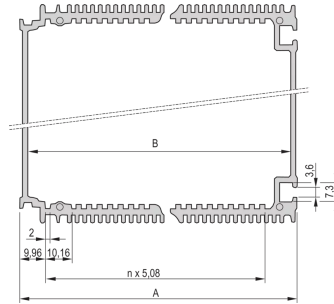

30809-680 HF-TUBUS, KASSETTE, 14 TE, 1000 MM

PRODUKTBECHREIBUNG

The black HF body tube, for HF frame-type plug-in unit enables a user to insert PCBs

Hohe Schirmung gegen hochfrequente Strahlung

Kassettenkörper mit Kühlrippen

Die Kassette kann in einen Baugruppenträger eingebaut werden oder mit der Schiebemutter kann die Kassette seitlich an eine Montageplatte montiert werden

PRODUKTMERKMALE

Produkttyp: Frontplatten

Passend zu: Kassetten

Höhe: 3-HE

Breite: 14 TE

Länge: 1000 mm

Anzahl pro Packung: 5

ZUSÄTZLICHE PRODUKTDDETAILS

Der schwarze HF-Tubus für Kassetten ermöglicht das Einsetzen von Leiterplatten.

Frontplatte, Rückwand, Befestigung für Leiterplatten und Montagmaterial bitte separat bestellen.

Bitte beachten Sie, dass Lieferungen nur in den jeweils angegebenen LLG (Lieferlosgrößen), LLG z. B. 5 Stück, 10 Stück, 50 Stück usw.) möglich sind. Davon abweichende Bestellmengen (z. B. 2 Stück) werden auf die nächst mögliche lieferbare Menge = Lieferlosgröße (LLG) abgeändert.