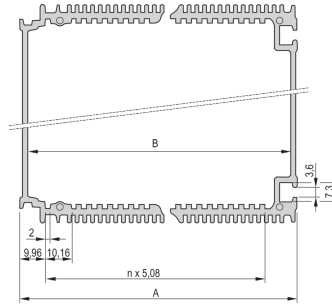

## 30809-677 HF-TUBUS, KASSETTE, 10 TE, FÜR 160 MM TIEFE LEITERPLATTE

### PRODUKTMERKMALE

Produkttyp: Frontplatten

Passend zu: Kassetten

Höhe: 3-HE

Breite: 10 TE

Länge: 160-mm

Anzahl pro Packung: 5

### ZUSÄTZLICHE PRODUKTDDETAILS

Der schwarze HF-Tubus für Kassetten ermöglicht das Einsetzen von Leiterplatten.

Frontplatte, Rückwand, Befestigung für Leiterplatten und Montagmaterial bitte separat bestellen.