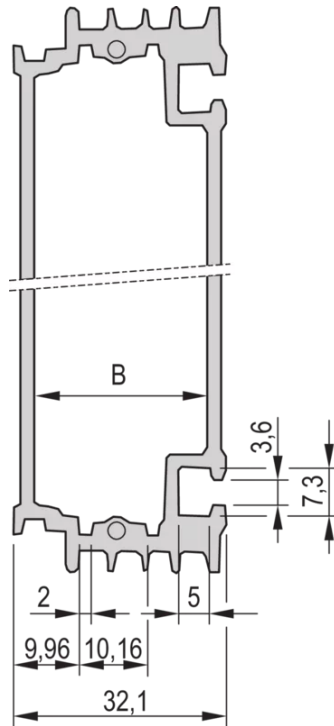

30809-668 HF-TUBUS, KASSETTE, 7 TE, FÜR 220 MM TIEFE LEITERPLATTE

PRODUKTBESCHREIBUNG

The black HF body tube, for HF frame-type plug-in unit enables a user to insert PCBs

Hohe Schirmung gegen hochfrequente Strahlung

Kassettenkörper mit Kühlrippen

Die Kasette kann in einen Baugruppenträger eingebaut werden oder mit der Schiebemutter kann die Kasette seitlich an eine Montageplatte montiert werden

PRODUKTMERKMALE

Produkttyp: Frontplatten

Passend zu: Kassetten

Höhe: 3-HE

Breite: 7 TE

Länge: 220 mm

ZUSÄTZLICHE PRODUKTDDETAILS

Der schwarze HF-Tubus für Kassetten ermöglicht das Einsetzen von Leiterplatten.

Frontplatte, Rückwand, Befestigung für Leiterplatten und Montagmaterial bitte separat bestellen.