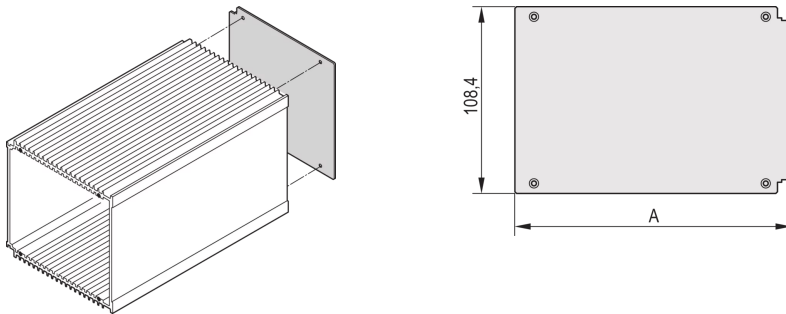

## 30809-640 RÜCKWAND FÜR HF-KASSETTEN, OHNE AUSBRUCH, 3 HE, 28 TE

### PRODUKTBESCHREIBUNG

Rear Panel for HF frame type plug-in unit, without cut-out

Rückwand für HF-Kassetten kann im Frontplatten-Konfigurator bearbeitet werden

### PRODUKTMERKMALE

Produkttyp: Seitenwand

Typ: Verkürzte Rückwand

Breite: 28-TE

Anzahl pro Packung: 5