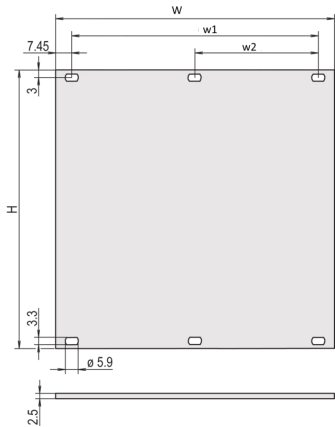

30807-501 FRONTPLATTE, UNGESCHIRMT, SCHRAUBMONTAGE 3 HE, 14 TE, 2,5 MM, AL, ELOXIERT

**PRODUKTBESCHREIBUNG**

Partial width front panel, Al, 2,5 mm

Al, anodized

**PRODUKTMERKMALE**

Typ: Frontplatten ohne Griff

Höhe: 3-HE

Breite: 14 TE

Höhe: 128,4 mm

Breite (mm): 70,8 mm

Tiefe: 2,5 mm

Spezifikation: IEC 60297-3-101; IEEE-1101.1/10

Anzahl pro Packung: 5