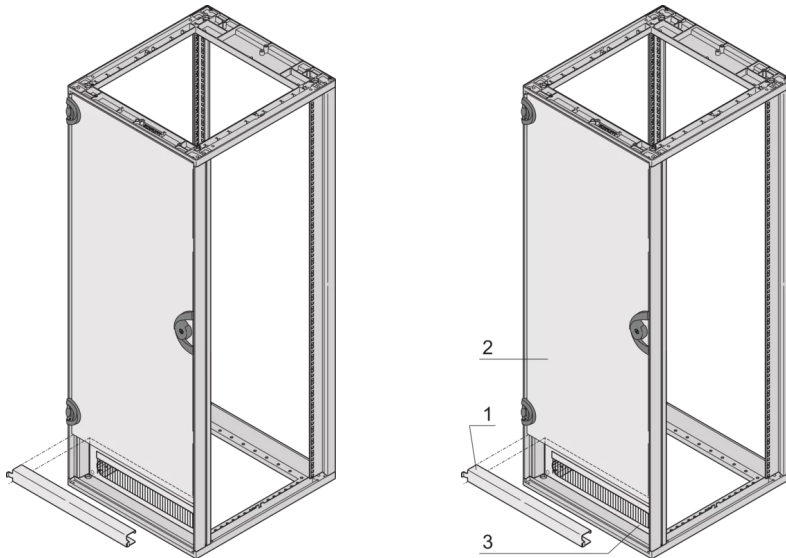

### PRODUKTBESCHREIBUNG

Montage (1 HE Einbauraum erforderlich) kann oberhalb oder unterhalb der verkürzten Tür erfolgen.

Für Stahltüren, die nicht über die volle Schrankhöhe-gehen.

Benötigt 1 HE Einbauraum

Der Zwischenraum kann mit 19-Zoll Frontplatten oder mit einer Kabeldurchführungsplatte abgedeckt werden (3-HE oder 4-HE)

### PRODUKTMERKMALE

Produkttyp: Halter

Produktfamilie: Novastar

Typ: Türlagerwinkel

Material: Stahl

Farbe: Schwarzgrau

Farbecode: RAL 7021

Höhe: 1-HE

Höhe: 44,45 mm

Breite (mm): 553 mm