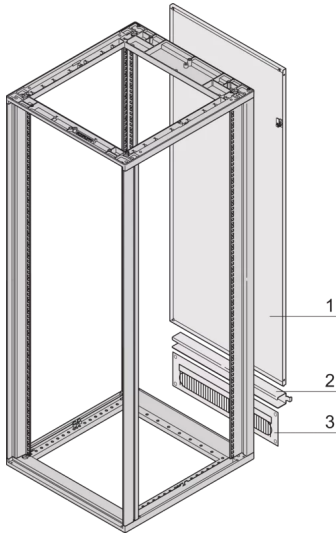

26230-439 NOVASTAR-RÜCKWAND MIT KABELDURCHFÜHRUNGSRAHMEN,
RAL 7035, 25 HE 553 B

PRODUKTBESCHREIBUNG

Kabeldurchführung und Türlagerwinkel

Die Kabeldurchführung kann oben oder unten erfolgen

2-twist-locking catches (Torx-T30, with 1/4-turn)

Inkl. Erdung

St, 1 mm

3 U cable ducting for cabinet heights 16, 20, 38, 47 U; 4 U cable ducting for cabinet heights 25, 34, 43 U

PRODUKTMERKMALE

Produkttyp: Schrank-/Rack Panel

Produktfamilie: Novastar

Typ: Verkürzte Rückwand

Farbe: Hellgrau

Farbecode: RAL 7035

Höhe: 25 HE

Höhe: 1133 mm

Breite (mm): 553 mm

ZUSÄTZLICHE PRODUKTDDETAILS

Novastar Rückwand mit 3 HE-Kabeldurchführung für ein verbessertes Kabelmanagement.

ZERTIFIZIERUNGEN