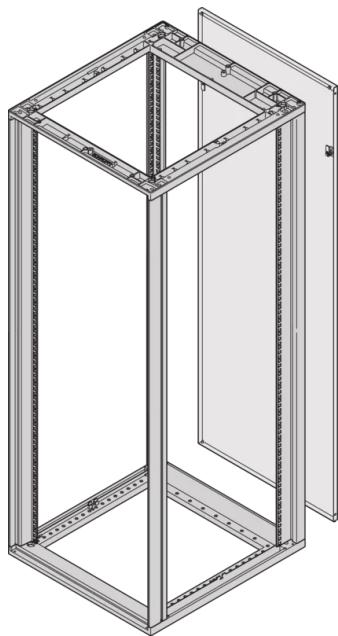

## PRODUKTBESCHREIBUNG

---

Inkl. Erdung

2-twist-locking catches (Torx-T30, with 1/4-turn)

St, 1 mm

## PRODUKTMERKMALE

---

Produkttyp: Schrank-/Rack Panel

Produktfamilie: Novastar

Typ: Verkürzte Rückwand

Farbe: Hellgrau

Farbecode: RAL 7035

Höhe: 1534 mm

Breite (mm): 553 mm

## ZUSÄTZLICHE PRODUKTDDETAILS

---

Stahl-Rückwand für Aluminiumprofilgehäuse ist mit 2 Drehverriegelungen (Torx-T30, mit 1/4-Drehung) verbunden.

Optionaler Verriegelung mit Schlüssel (2233x).