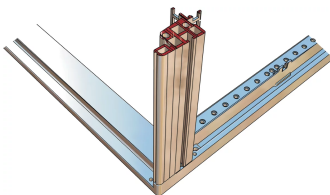

26230-276 NOVASTAR SEITENWAND FÜR SCHWERLAST, RAL 7035, 34 HE  
600MM

**PRODUKTBE SCHREIBUNG**

With quick-release fastener, includes grounding

St, 1-mm

**PRODUKTMERKMALE**

Produkttyp: Schrank-/Rack Panel

Produktfamilie: Novastar

Typ: Seitenwand

Farbe: Hellgrau

Farbecode: RAL 7035

Höhe: 34 HE

Höhe: 1567 mm

Breite (mm): 553 mm

Tiefe: 600 mm

## ZUSÄTZLICHE PRODUKTDDETAILS

---

Seitenwände aus Stahl für Schwerlast-Aluminiumrahmen mit Schnellverschluss für einfache Montage und Installation. Schroff liefert Verkleidung mit installiertem und geprüfem Erdungskabel.

Optional kann der Schnellverschluss mit Seitenwandschloss versehen werden.