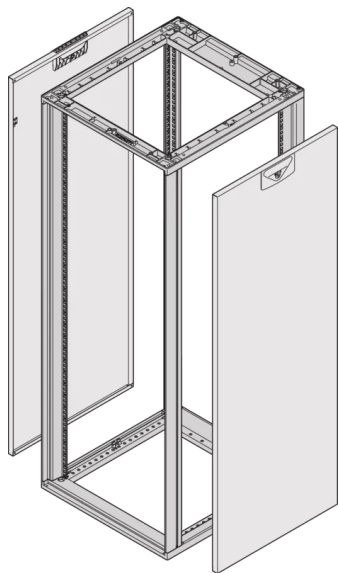

26230-276 NOVASTAR SEITENWAND FÜR SCHWERLAST, RAL 7035, 34 HE  
600MM

**PRODUKTBE SCHREIBUNG**

With quick-release fastener, includes grounding

St, 1-mm

**PRODUKTMERKMALE**

Produkttyp: Schrank-/Rack Panel

Produktfamilie: Novastar

Typ: Seitenwand

Farbe: Hellgrau

Farbecode: RAL 7035

Höhe: 34 HE

Höhe: 1567 mm

Breite (mm): 553 mm

Tiefe: 600 mm

## ZUSÄTZLICHE PRODUKTDDETAILS

---

Seitenwände aus Stahl für Schwerlast-Aluminiumrahmen mit Schnellverschluss für einfache Montage und Installation. Schroff liefert Verkleidung mit installiertem und geprüfem Erdungskabel.