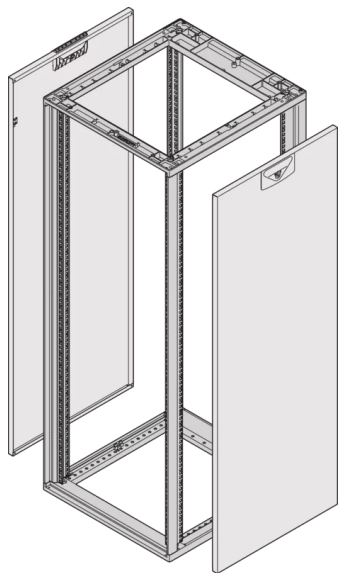

26230-075 NOVASTAR SEITENWAND FÜR SLIM-LINE,  
RAL 7035, 25 HE 500MM

**PRODUKTBECHREIBUNG**

Side panel with quarter-turn fastener, includes grounding

St, 1 mm

**PRODUKTMERKMALE**

Produkttyp: Schrank-/Rack Panel

Produktfamilie: Novastar

Typ: Seitenwand

Farbe: Hellgrau

Farbecode: RAL 7035

Höhe: 25 HE

Höhe: 1167 mm

Tiefe: 500-mm

## ZUSÄTZLICHE PRODUKTDDETAILS

---

Seitenwände aus Stahl für Slim Line-Aluminiumrahmen mit Schnellverschluss für einfache Montage und Installation. Schroff liefert Verkleidung mit installiertem und geprüfem Erdungskabel