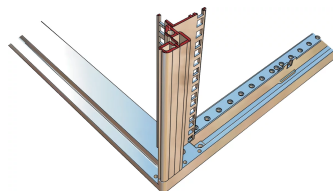

26230-072 NOVASTAR SEITENWAND FÜR SLIM-LINE,
RAL 7035, 12 HE 500MM

PRODUKTBECHREIBUNG

Side panel with quarter-turn fastener, includes grounding

St, 1 mm

PRODUKTMERKMALE

Produkttyp: Schrank-/Rack Panel

Produktfamilie: Novastar

Typ: Seitenwand

Farbe: Hellgrau

Farbecode: RAL 7035

Höhe: 12 HE

Höhe: 589 mm

Tiefe: 500-mm

ZUSÄTZLICHE PRODUKTDDETAILS

Seitenwände aus Stahl für Slim Line-Aluminiumrahmen mit Schnellverschluss für einfache Montage und Installation. Schroff liefert Verkleidung mit installiertem und geprüfem Erdungskabel