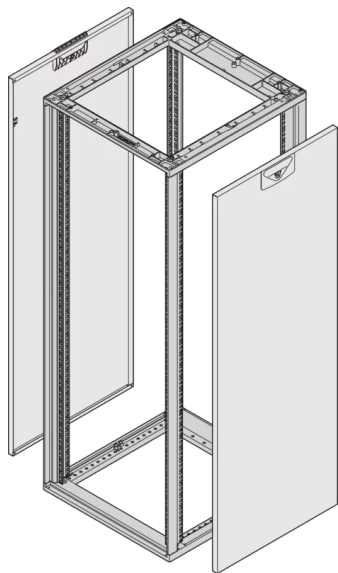

26230-072 NOVASTAR SEITENWAND FÜR SLIM-LINE,
RAL 7035, 12 HE 500MM

PRODUKTBECHREIBUNG

Side panel with quarter-turn fastener, includes grounding

St, 1 mm

PRODUKTMERKMALE

Produkttyp: Schrank-/Rack Panel

Produktfamilie: Novastar

Typ: Seitenwand

Farbe: Hellgrau

Farbecode: RAL 7035

Höhe: 12 HE

Höhe: 589 mm

Tiefe: 500-mm

ZUSÄTZLICHE PRODUKTDDETAILS

Seitenwände aus Stahl für Slim Line-Aluminiumrahmen mit Schnellverschluss für einfache Montage und Installation. Schroff liefert Verkleidung mit installiertem und geprüfem Erdungskabel